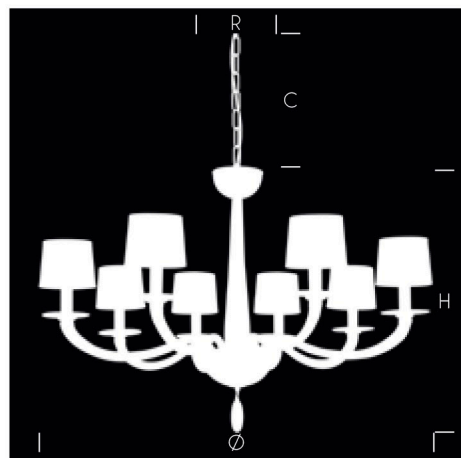

Serenade

Technical data

R	Ceiling cup / Rosone
C	Chain / Catena
H	Height / Altezza
Ø	Diameter / Diametro
D	Depth / Profondità
W	Width / Larghezza
	Bulb / Lampadina
	Weight / Peso
	Insulation class / Classe isolamento

Colors

F1	Light Moka Moca chiaro	C	Clear Cristallo
DV	Smoke Fumo	F	Straw Pagliesco
W	White Bianco	K	Gold Oro

General Specifications

CE IP20

APP0370-1-F4V

W 40 cm - H 40 cm - D 30 cm

E14 2 x MAX 40W 1 KG

APP0370-2-F4V

W 40 cm - H 40 cm - D 30 cm

E14 2 x MAX 40W 1 KG

LP0370-6-DV

Ø 100 cm - H 70 cm

E14 6 x MAX 40W 2 KG

LP0370-8-WV

Ø 100 cm - H 70 cm

E14 8 x MAX 40W 2 KG